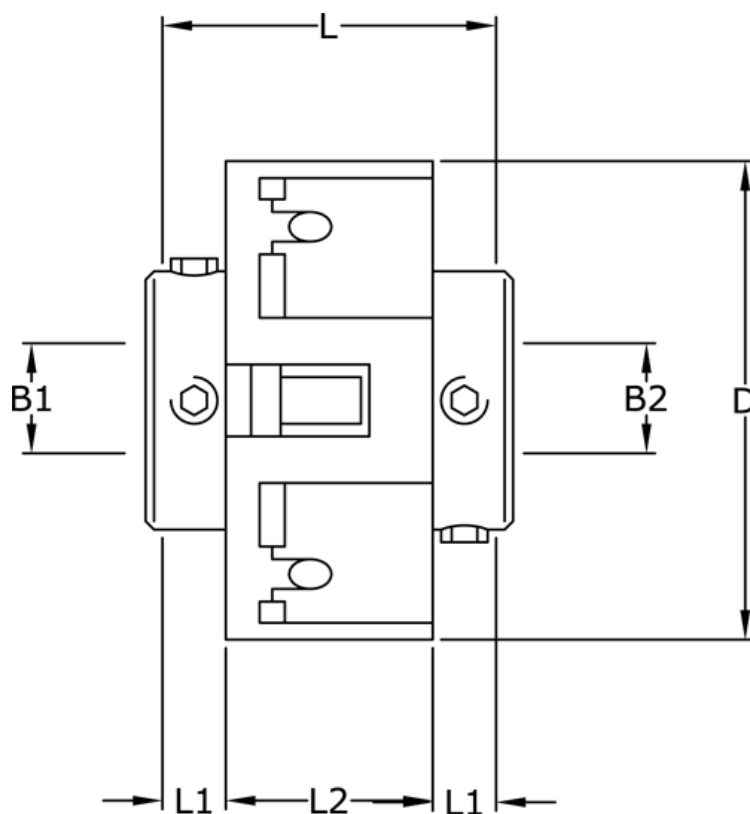

Varenummer: 3322201342228
Beskrivelse: Uni-Lat kobling str. 201.34.22.28
med pinolskrue, boring 6/8 mm

Mål

B1	= 6
B2	= 8
D	= 34
L	= 25.2
L1	= 8.1
L2	= 8.9
Skrue	= M4